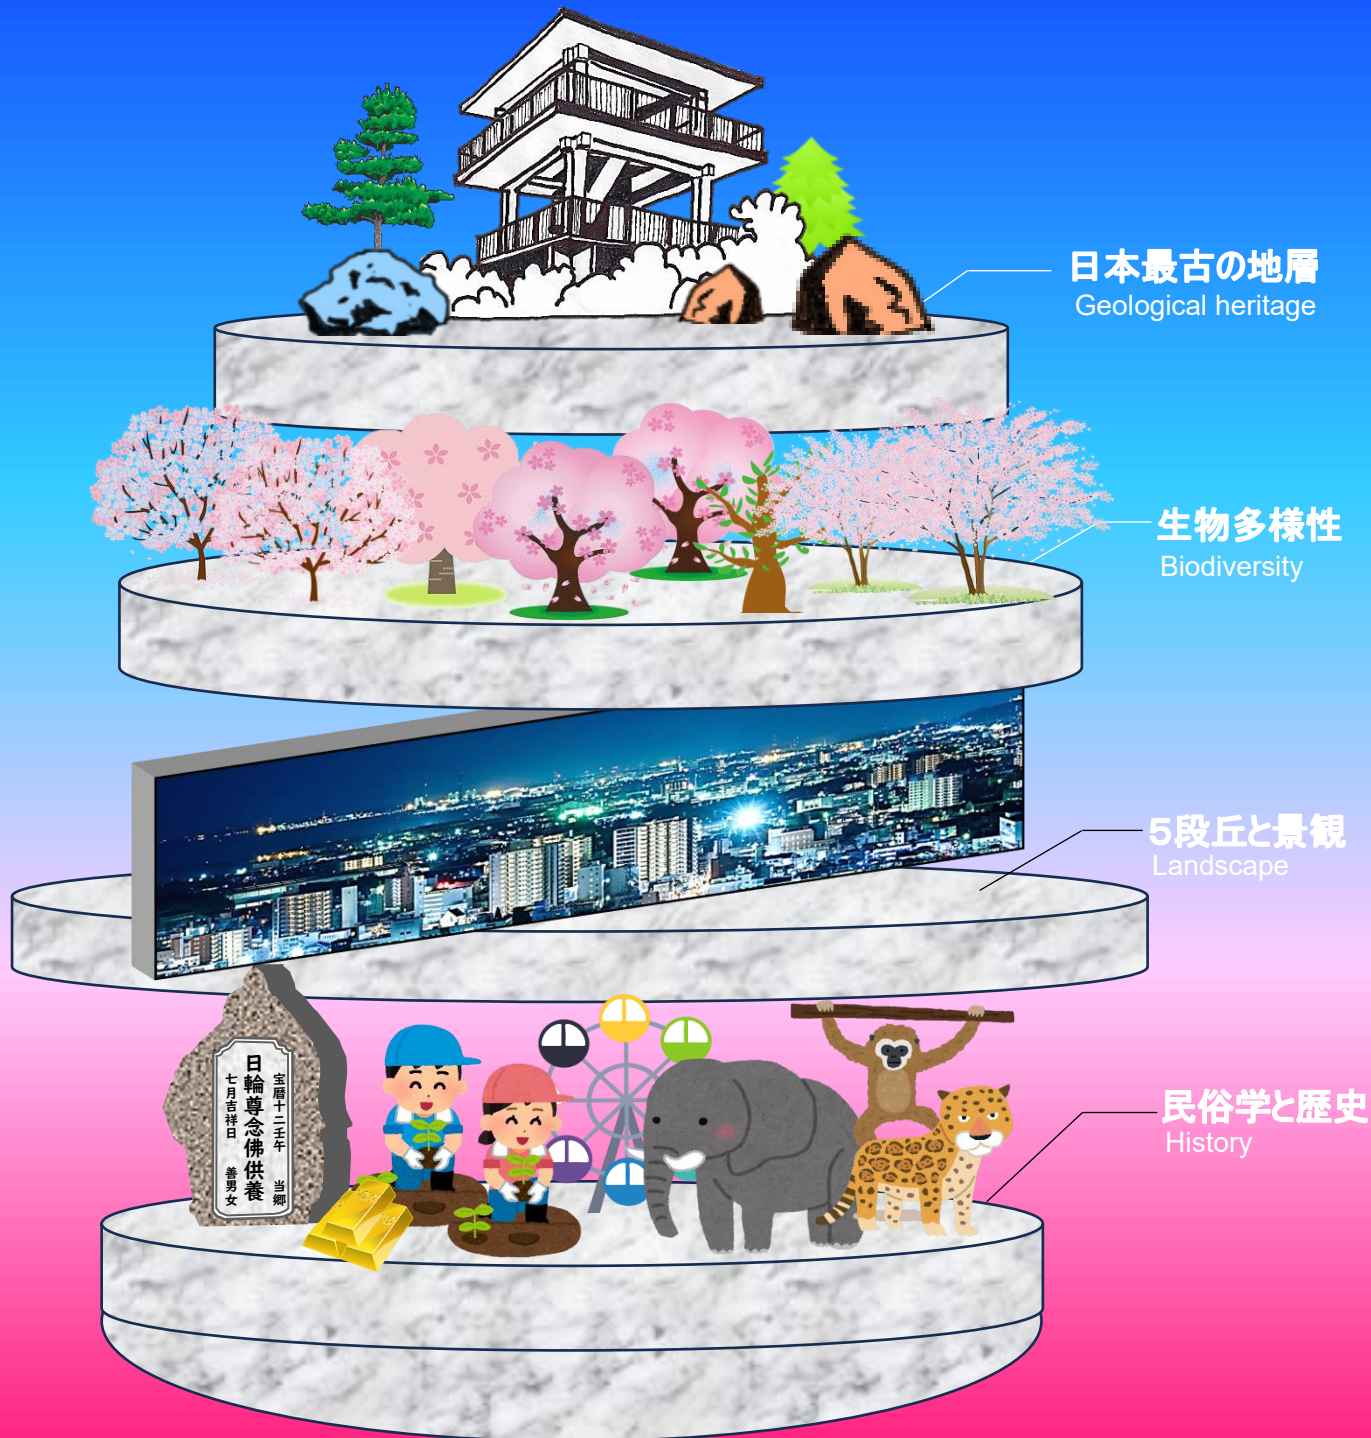

「かみね公園、新しい魅力展」

「かみね公園」は、丘陵全部が野外博物館です。キーワードでスキャンしてみましょう。

2024年 **3/27** 水 ~ **4/21** 日

日立市ホリゾンかみね

(9:00~22:00 かみね公園内 ☎0294-22-2045)

主催 ひたち生き生き百年塾
共催 ジオネット日立
協力 (公財)日立市公園協会
日立市郷土博物館
監修 田切美智雄
(茨城大学名誉教授)
問合せ 百年塾サロン
☎0294-23-9165